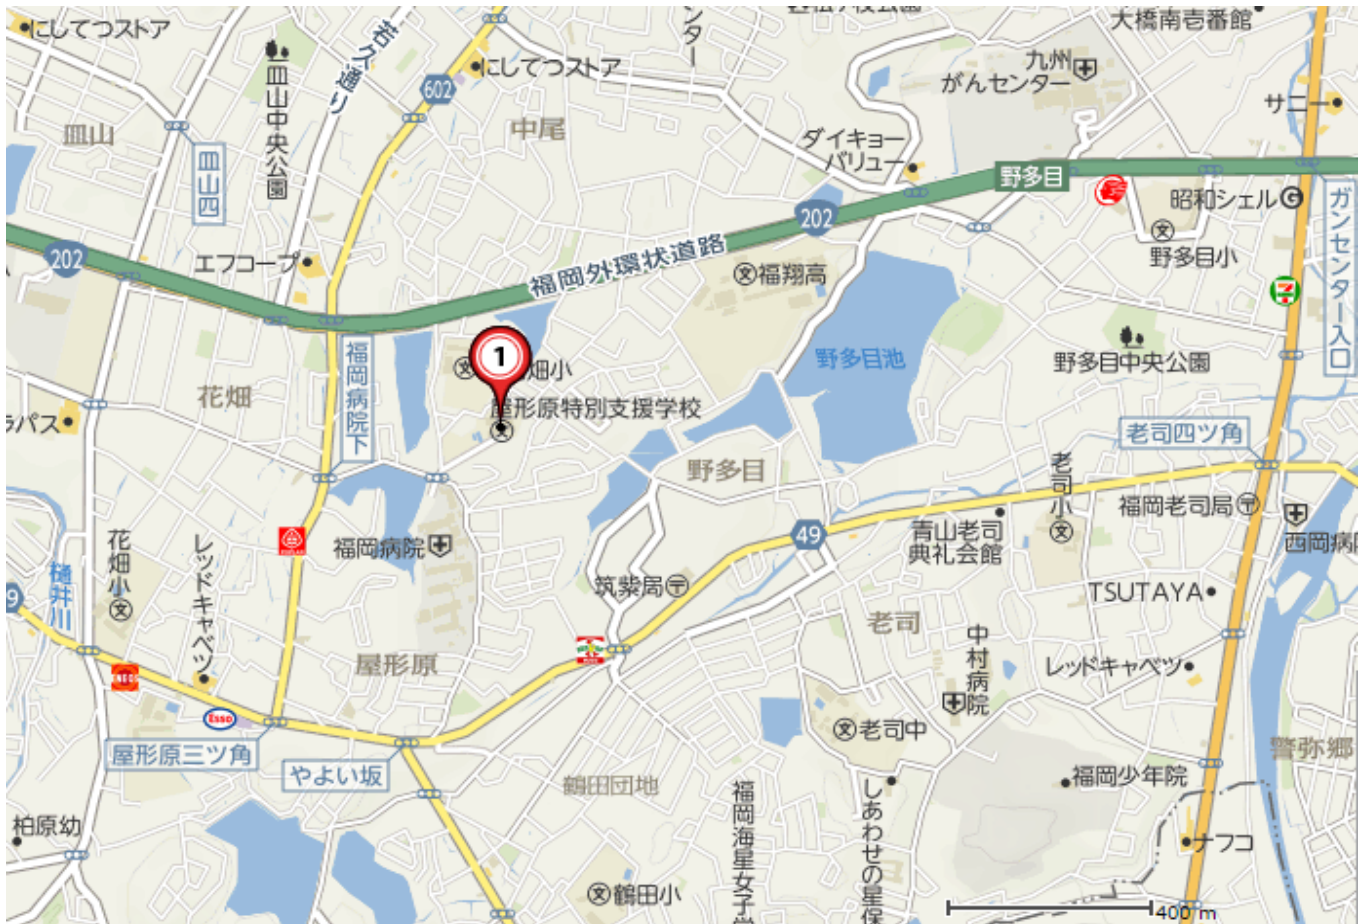

【屋形原校：毎週水曜日】

屋形原特別支援学校（福岡市南区屋形原2丁目31-1）

※福岡病院のすぐ近く！

【年中児～小学3年生】 毎週水曜日 17:00～18:30